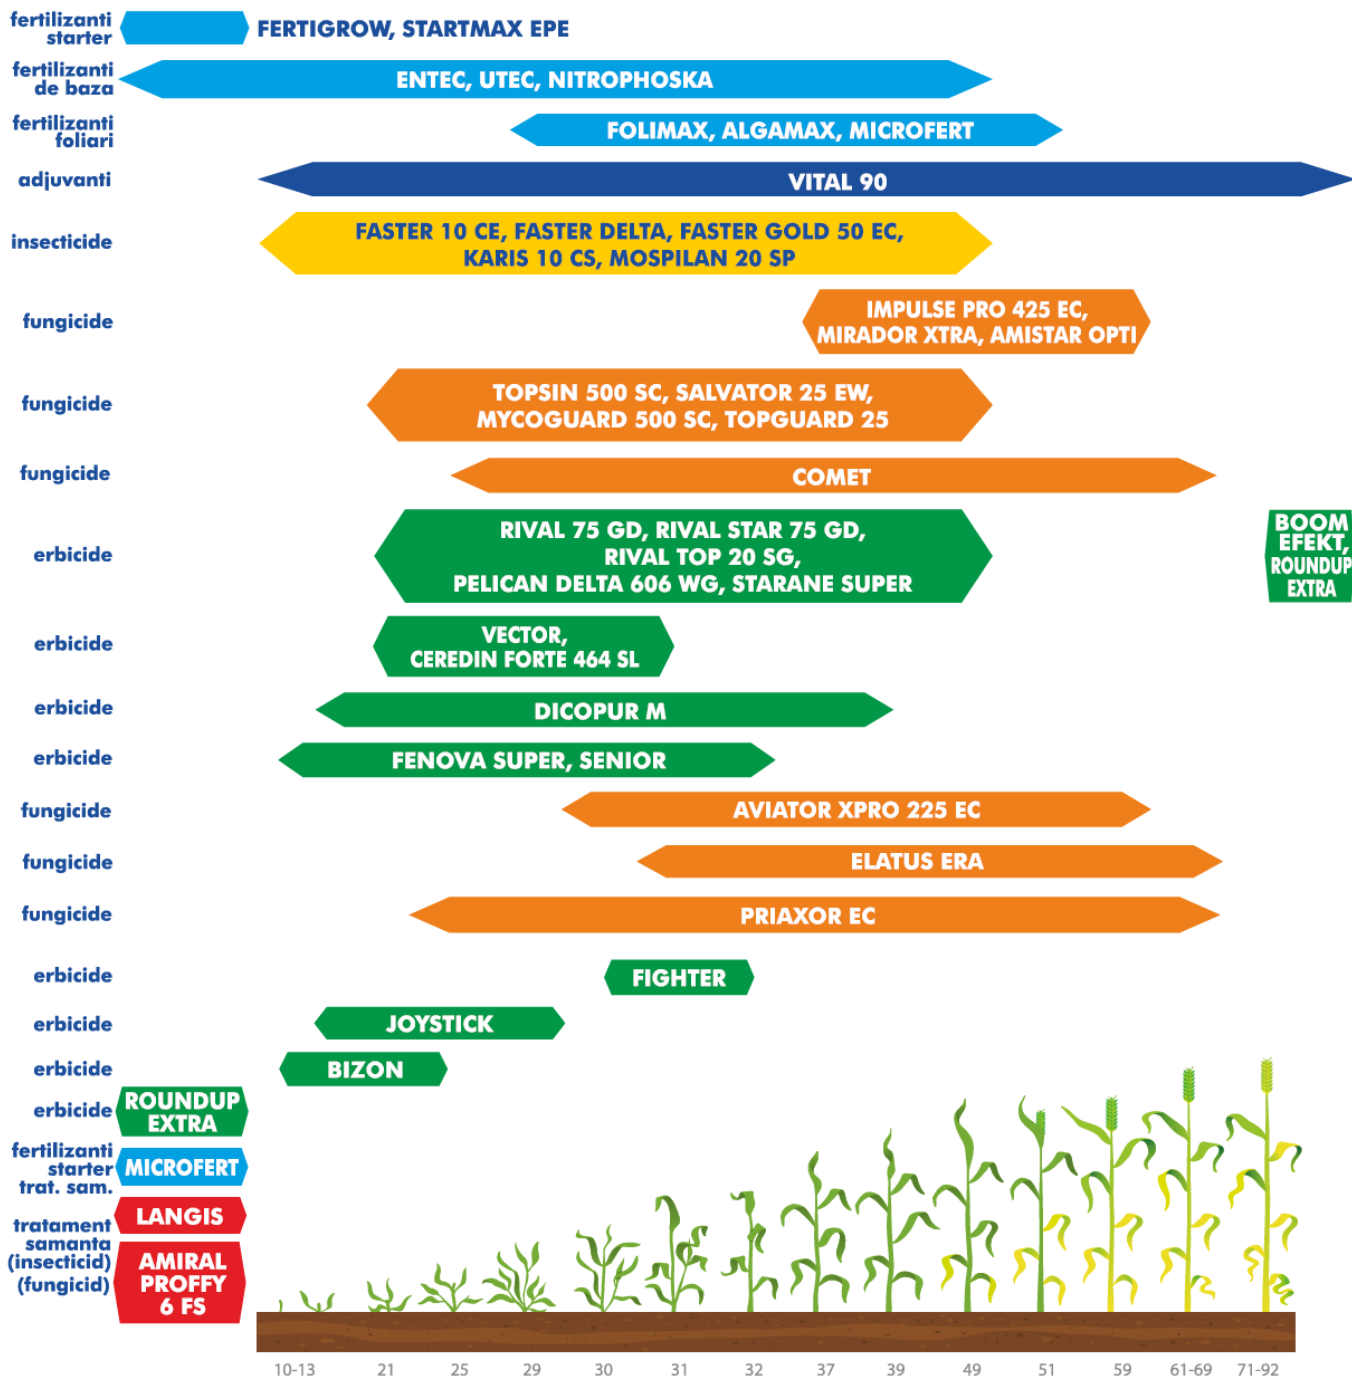

GRAU

Pentru tratamente de calitate folositi **EASI-MIX, FIX pH DOWN** pentru ajustarea pH-ului si imbunatatirea calitatii apei utilizate pentru aplicarea produselor de protectia plantelor si a fertilizantilor.