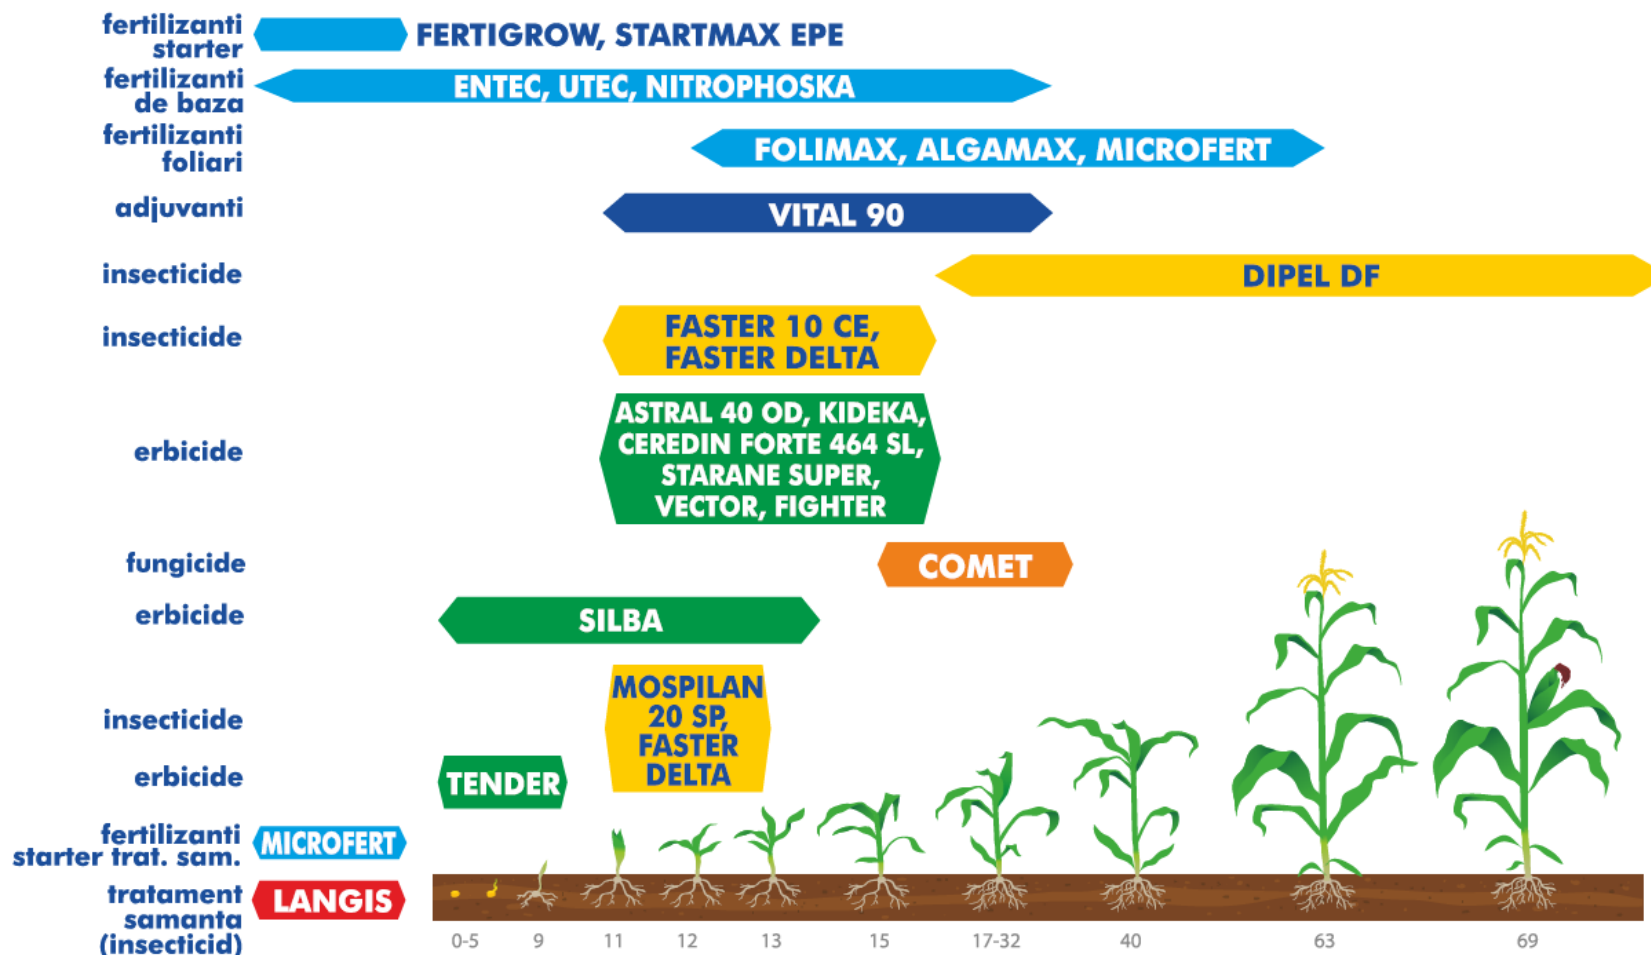

SCHEMA DE APLICARE

PORUMB

Pentru tratamente de calitate folositi **EASI-MIX, FIX pH DOWN** pentru ajustarea pH-ului si imbunatatirea calitatii apei utilizate pentru aplicarea produselor de protectia plantelor si a fertilizantilor.