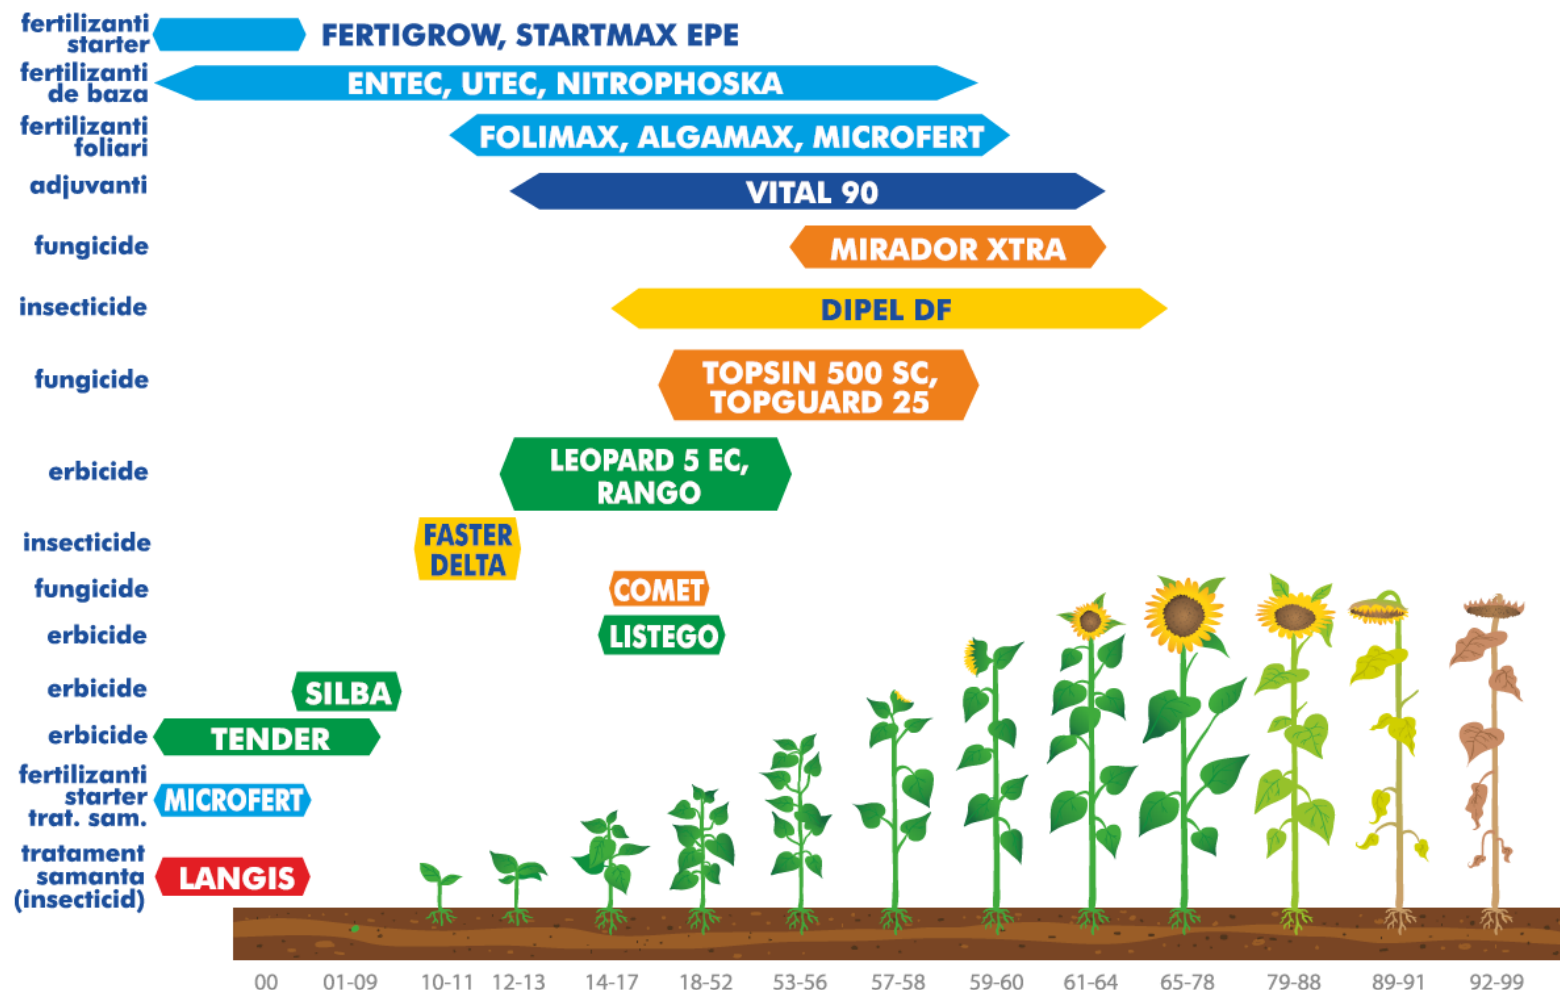

FLOAREA SOARELUI

* LISTEGO - numai hibridi CLEARFIELD

Pentru tratamente de calitate folositi **EASI-MIX, FIX pH DOWN** pentru ajustarea pH-ului si imbunatatirea calitatii apei utilizate pentru aplicarea produselor de protectia plantelor si a fertilizantilor.